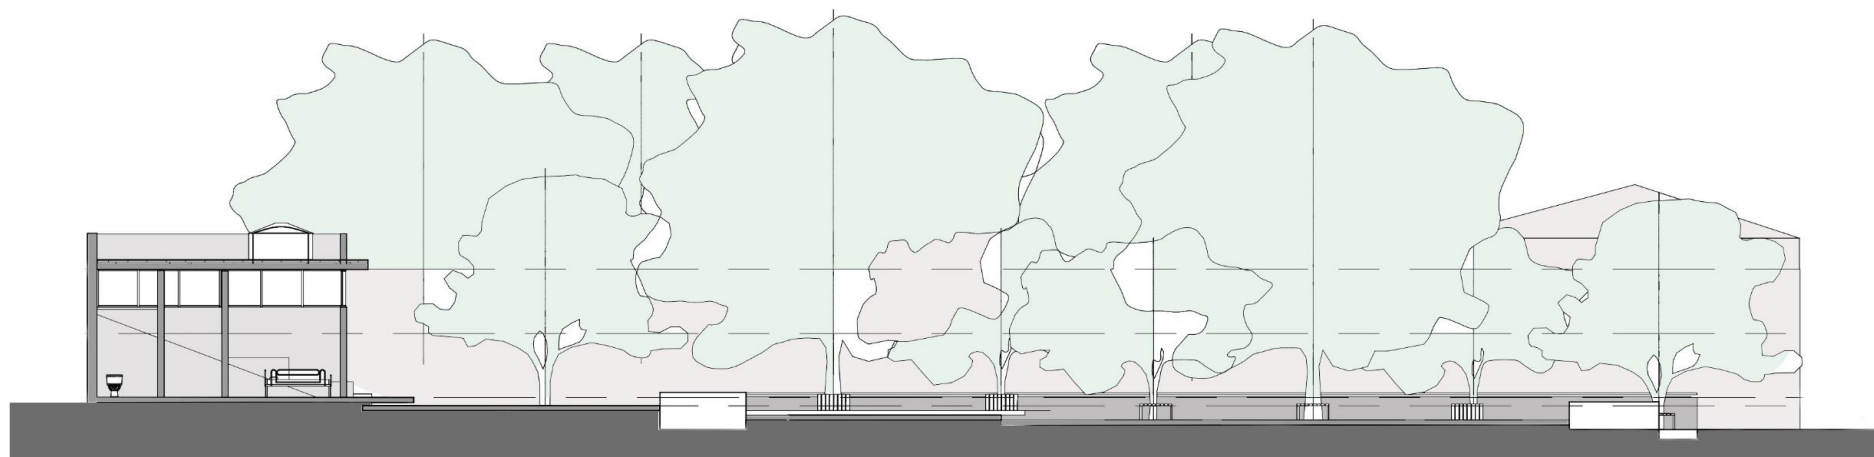

Proyecto: Espacio Público en mi barrio
Materia: Taller de Proyecto Arquitectónico III
Docente: Arq. Luz Mango
Catedra: Arq. Sorìn
Alumno: Rodrigo Diaz Etchezahar
Año: 2020
Cuatrimestre: 1º

Planta 1:200

Nivel 4 - 5 mts

Nivel 3 - 3 mts

Nivel 2 - 1 mts

Nivel 1 - 0.74 mts

Nivel 0 - 0v mts

Corte 1:200

Planta techos 1:200

Planta Pabellón 1:100

Maqueta 1:100