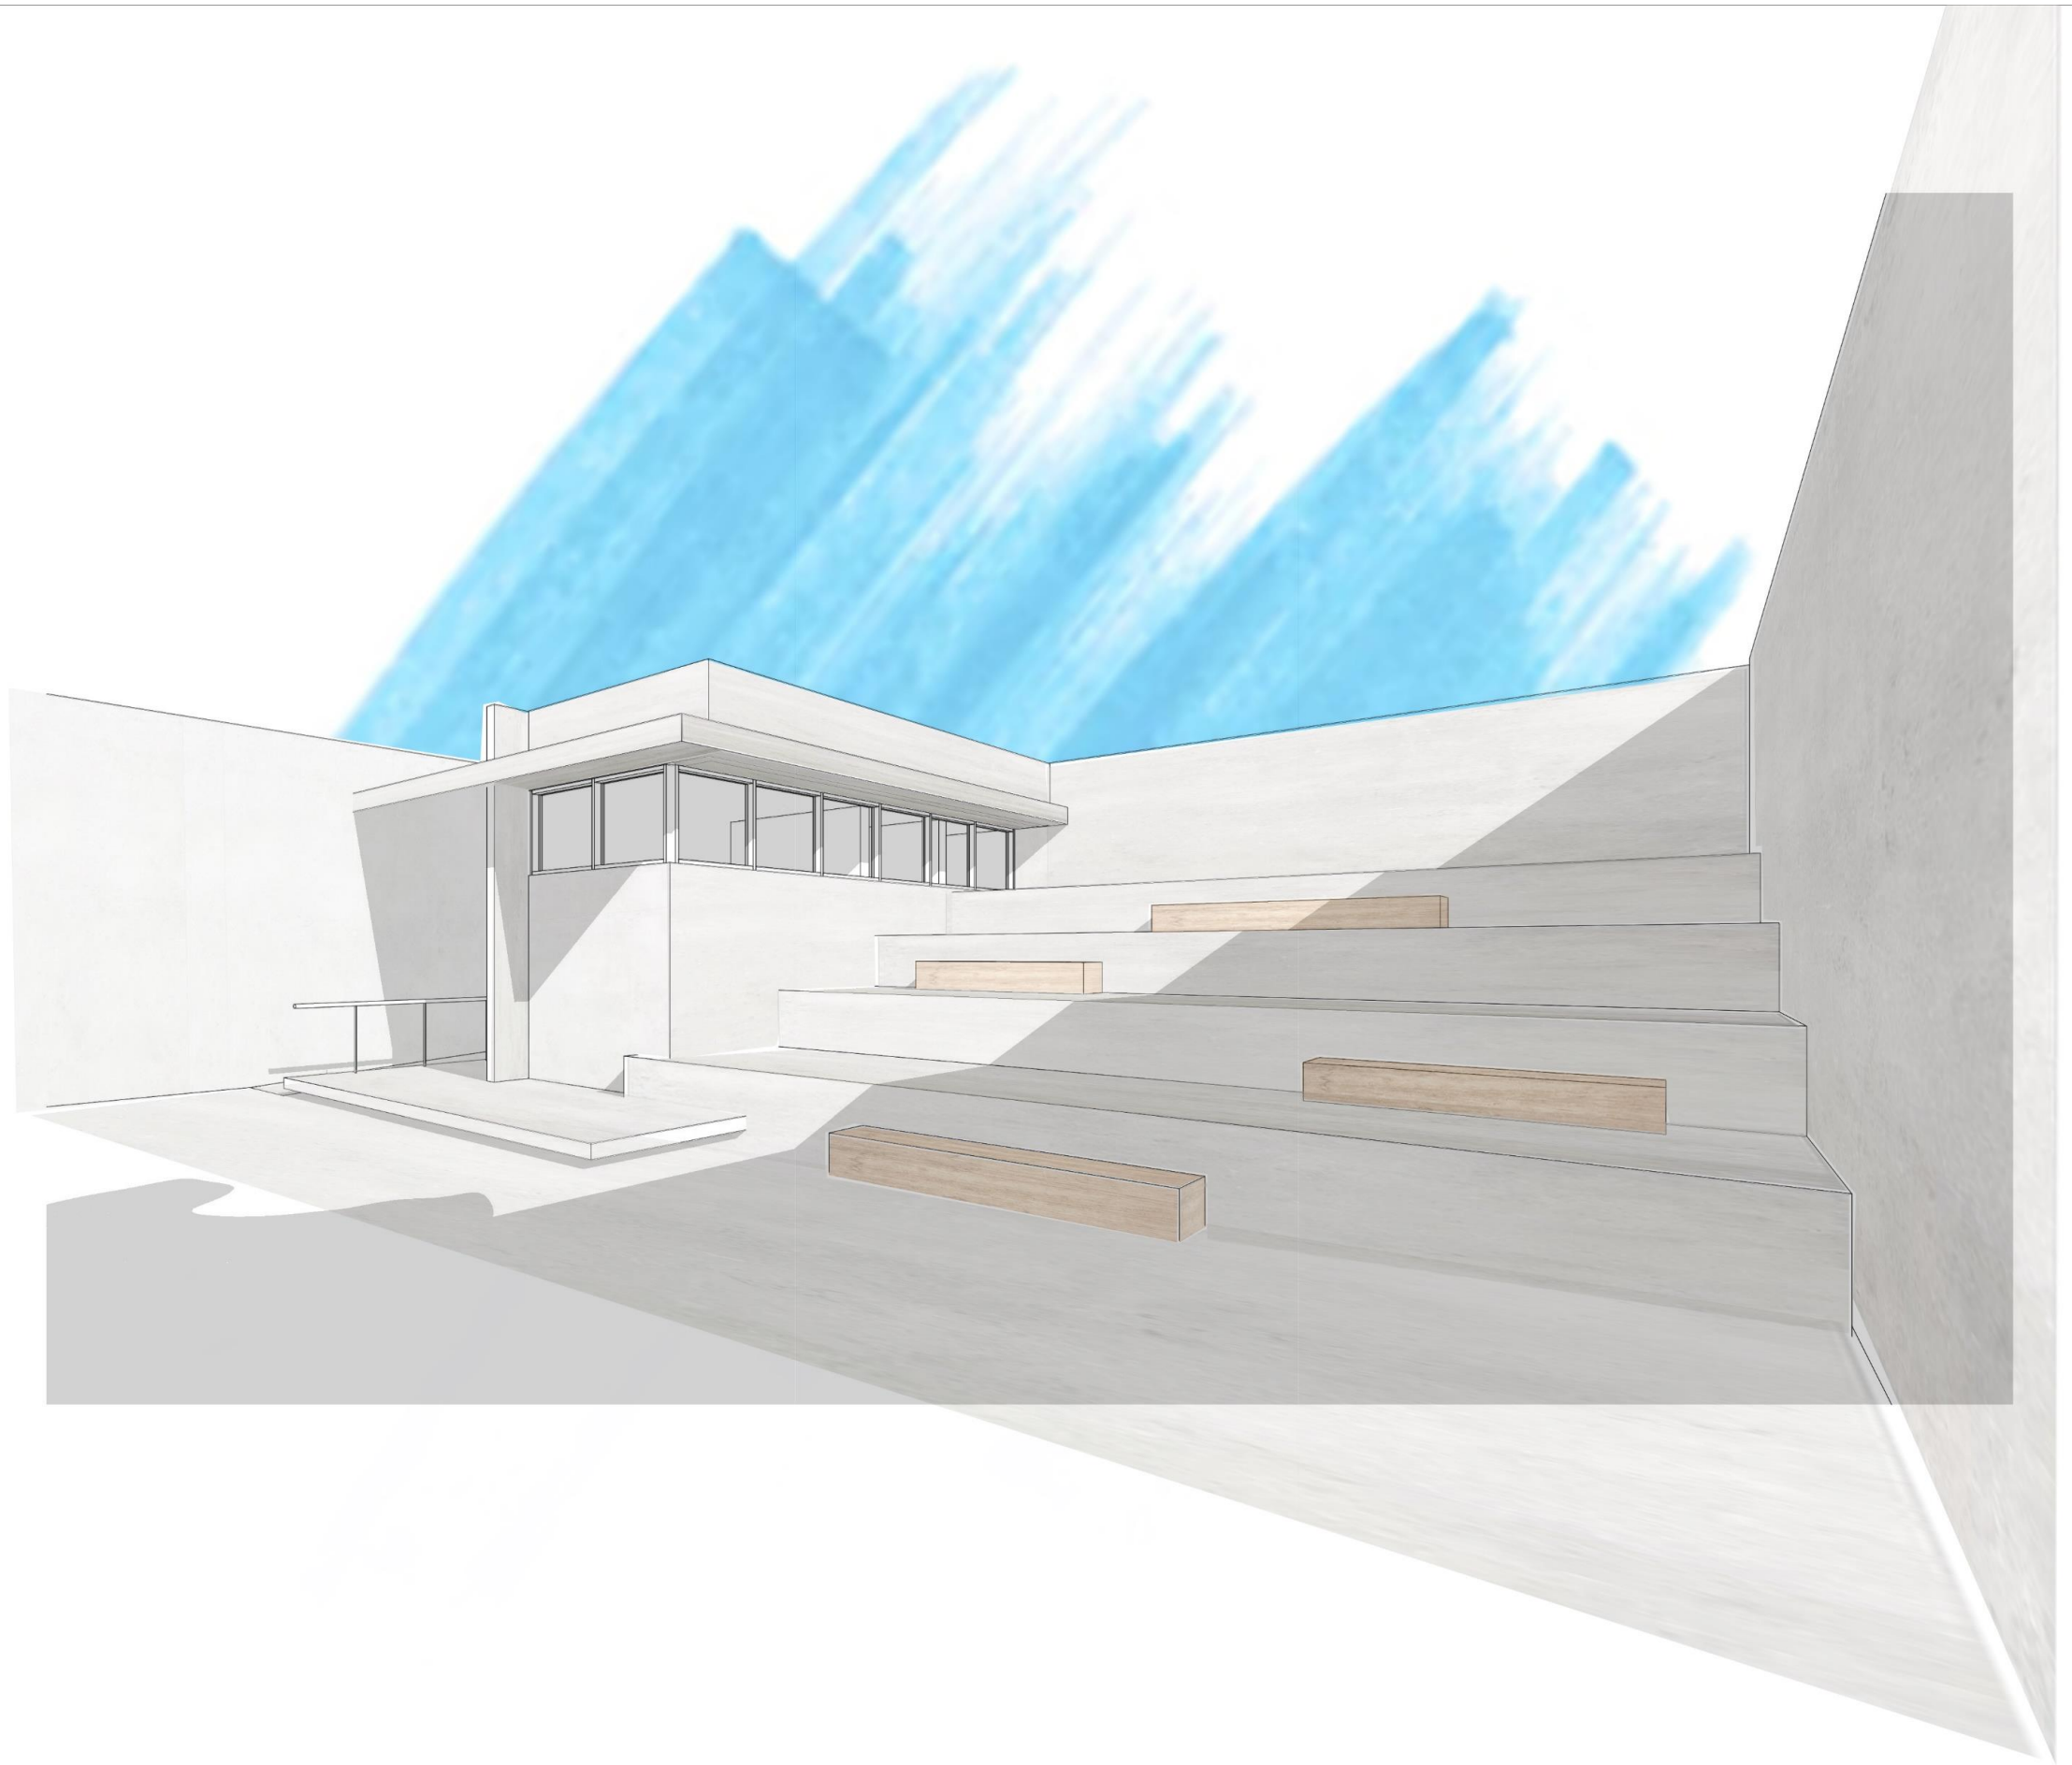

Proyecto: Espacio Público en mi barrio
Materia: Taller de Proyecto Arquitectónico III
Docente: Arq. Luz Mango
Catedra: Arq. Sorìn
Alumno: Rodrigo Diaz Etchezahar
Año: 2020
Cuatrimestre: 1º

Planta 1:200

Maqueta 1:100