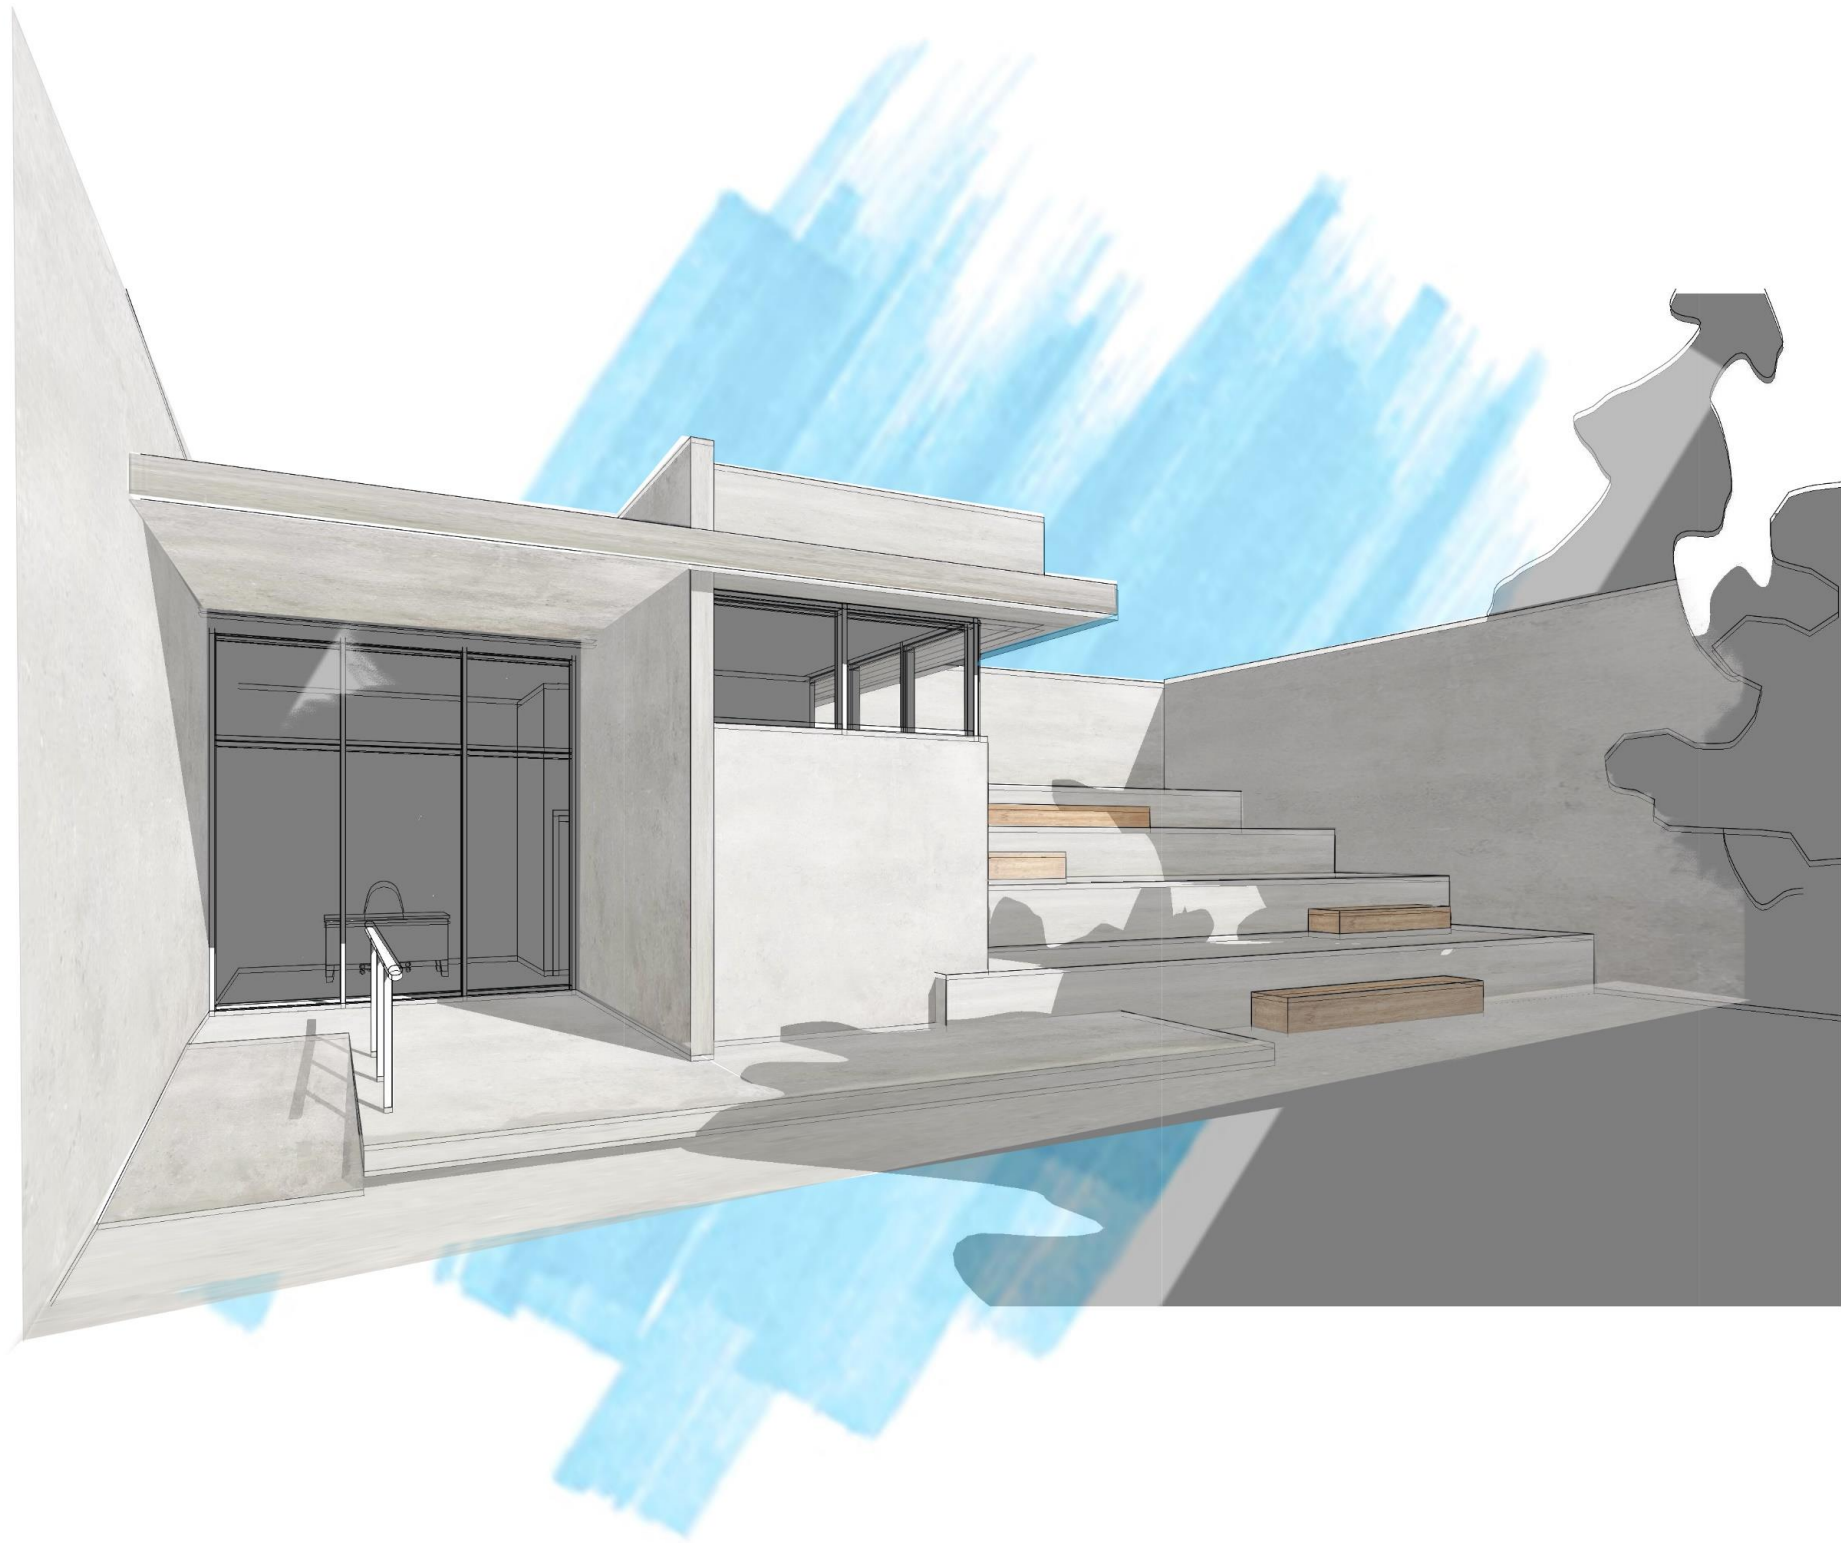

Proyecto: Espacio Público en mi barrio
Materia: Taller de Proyecto Arquitectónico III
Docente: Arq. Luz Mango
Catedra: Arq. Sorìn
Alumno: Rodrigo Diaz Etchezahar
Año: 2020
Cuatrimestre: 1º

Planta 1:200

Maqueta 1:100