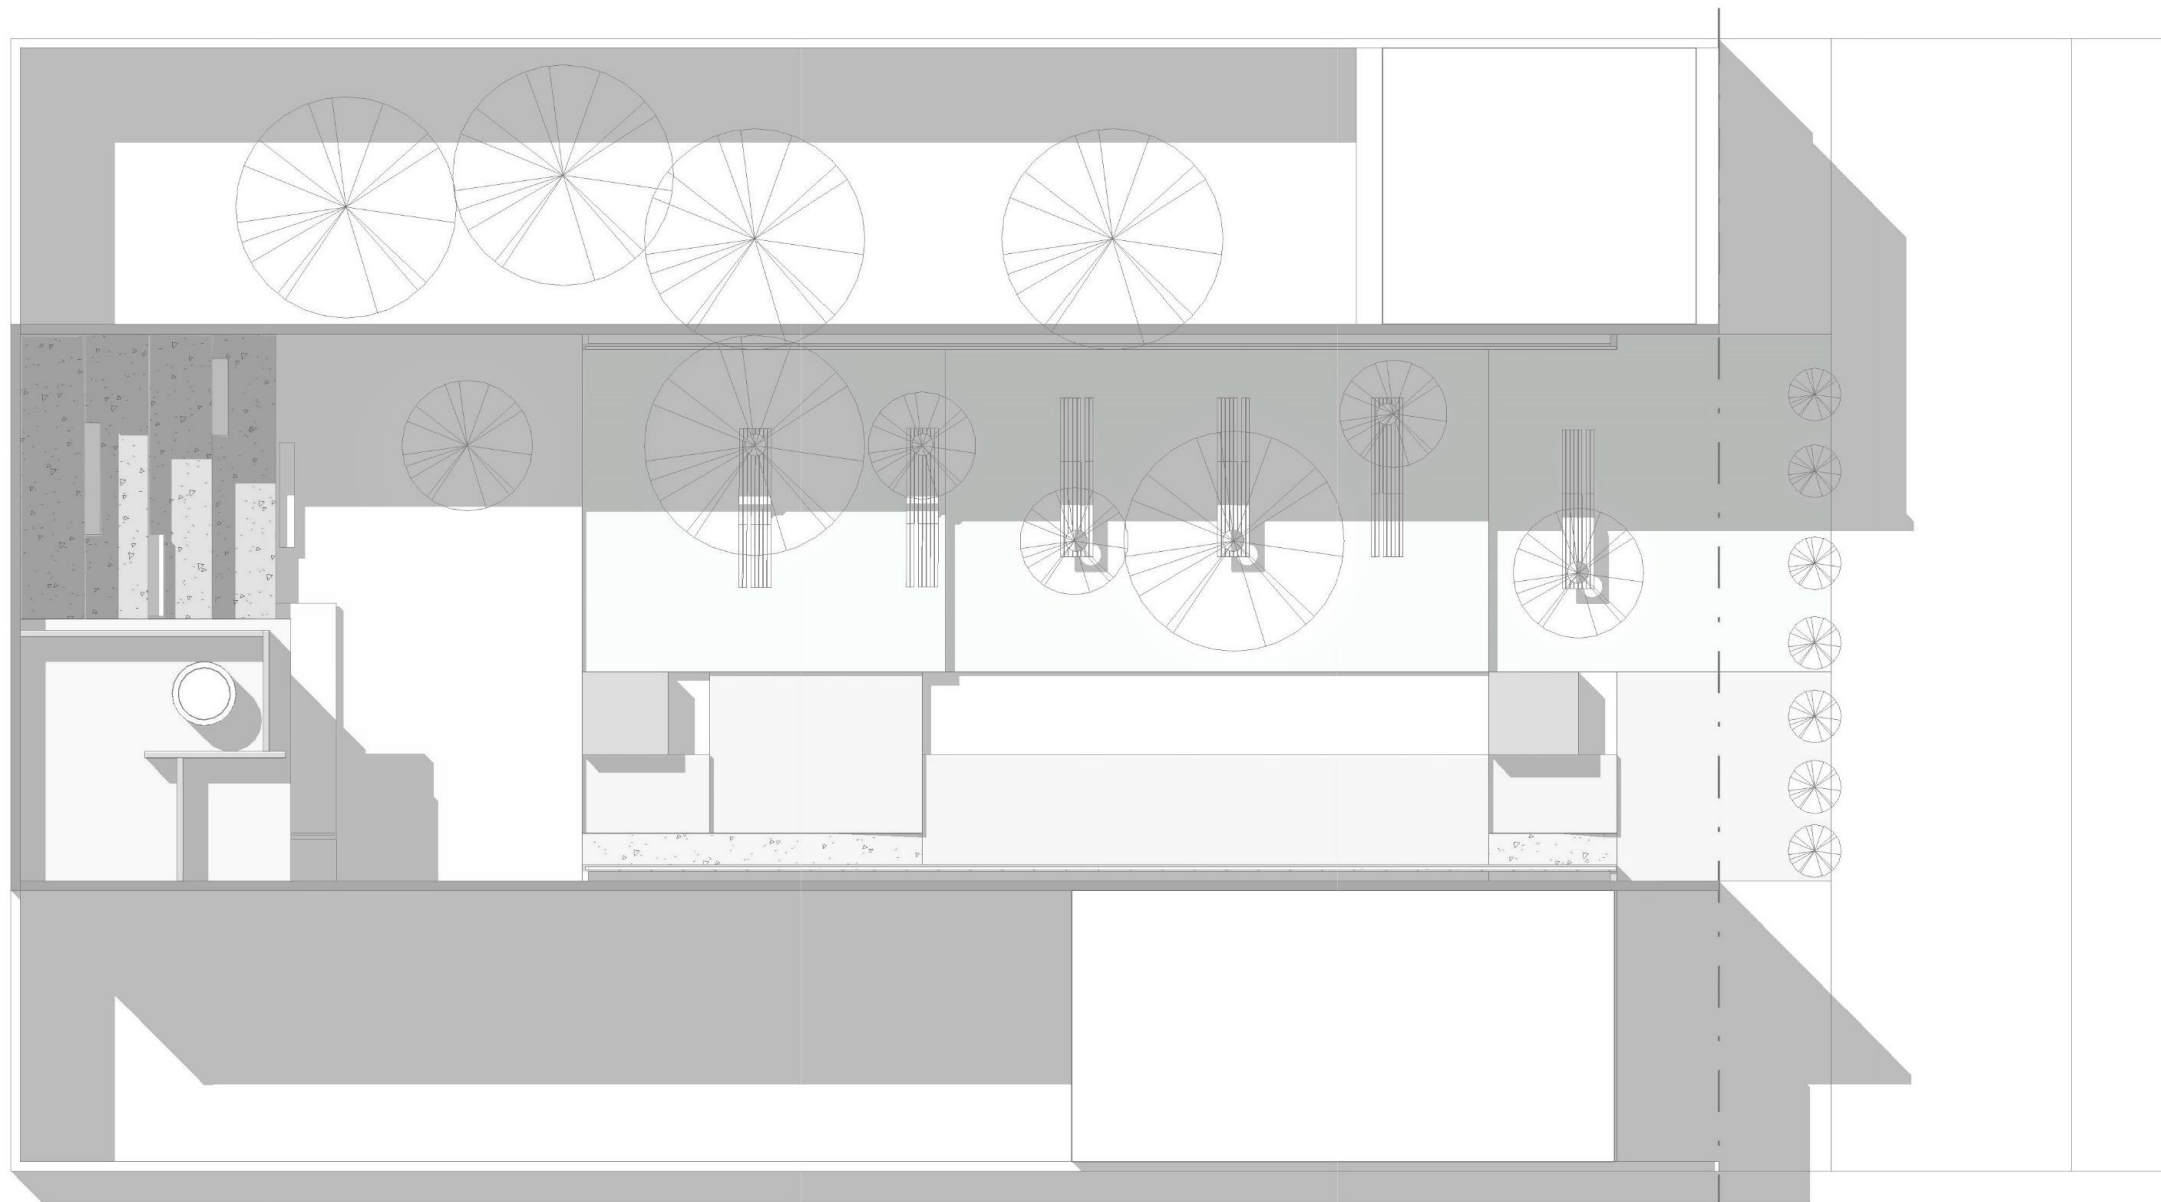

Proyecto: Espacio Público en mi barrio
Materia: Taller de Proyecto Arquitectónico III
Docente: Arq. Luz Mango
Catedra: Arq. Sorìn
Alumno: Rodrigo Diaz Etchezahar
Año: 2020
Cuatrimestre: 1º

Planta 1:200

Nivel 4 - 5 mts

Nivel 3 - 3 mts

Nivel 2 - 1 mts

Nivel 1 - 0.74 mts

Nivel 0 - 0v mts

Corte 1:200

Planta techos 1:200

Planta Pabellón 1:100

Maqueta 1:100