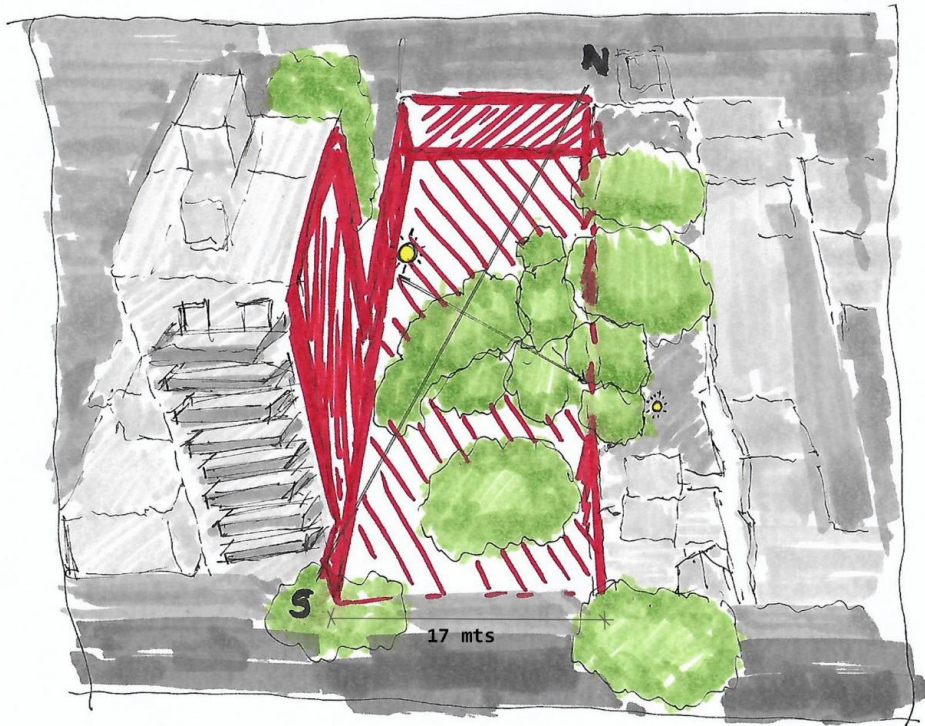

Proyecto: Espacio Público en mi barrio
Materia: Taller de Proyecto Arquitectónico III
Docente: Arq. Luz Mango
Catedra: Arq. Sorìn
Alumno: Rodrigo Diaz Etchezahar
Año: 2020
Cuatrimestre: 1º

Planta 1:200

Nivel 4 - 5 mts

Nivel 3 - 3 mts

Nivel 2 - 1 mts

Nivel 1 - 0.74 mts

Nivel 0 - 0v mts

Corte 1:200

Planta techos 1:200

Planta Pabellón 1:100

Maqueta 1:100